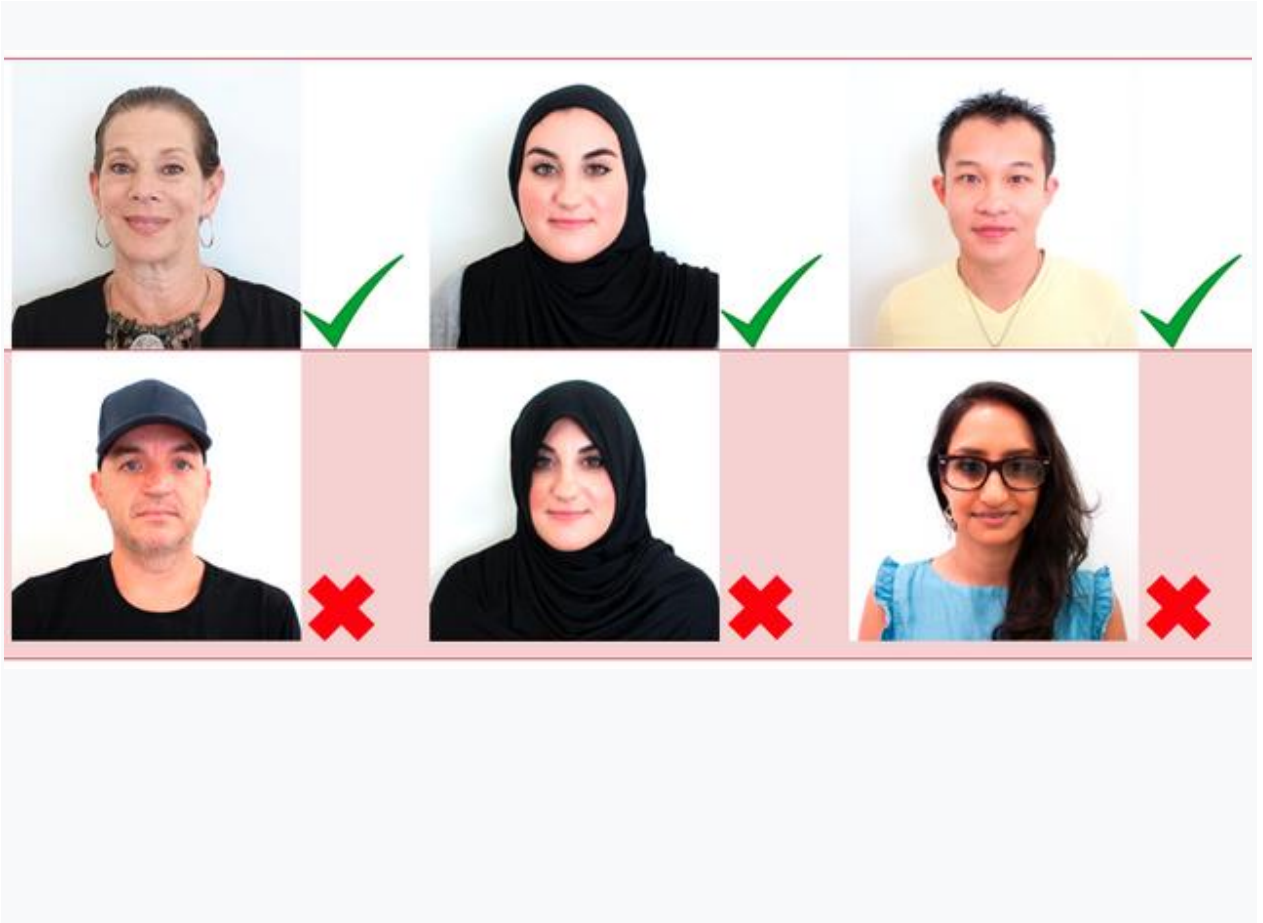

صفحة التعليمات

تعليمات رفع الصور الشخصية:

لإكمال هذا الطلب، يجب عليك تحميل صورة شخصية لمقدم الطلب مطابقة للتي تستخدم في جواز السفر.

لن تتمكن من إكمال الطلب حتى يتم تحميل صورة شخصية لمقدم الطلب بنجاح.

لتحميل صورة مقبولة يسمح لك النظام التعديل على صورتك قبل التحميل.
يرجى اتباع التعليمات البسيطة لتكبير الصورة والتعديل عليها لكي تطابق الصورة الشخصية
المستخدمة في جواز سفر.

يرجى ملاحظة أن ملفات PDF لن تعمل. الصيغ المقبولة هي jpeg و jpg و png

يرجى قراءة النقاط أدناه قبل تحميل الصور:

- يجب أن يكون الوجه والأكتاف باتجاه الكاميرا
- لا ينبغي أن تكون الأسنان مرئية عند الابتسام
- يحظر استخدام النظارات والأقنعة في الصور
- يجب أن يكون الوجه مرئيًا تمامًا ولا توجد أجزاء مغطاة
- يجب أن تكون الخلفية بيضاء وواضحة
- الحجم الأقصى لجميع الملفات هو 150 كيلوبايت للملف الواحد